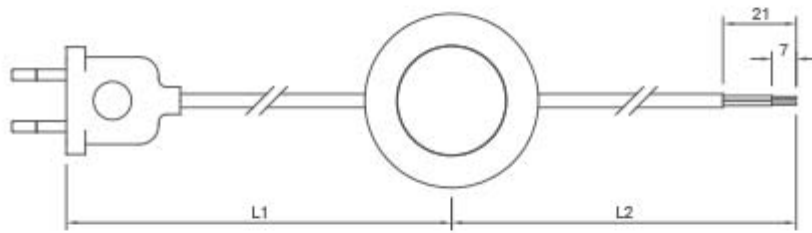

DISEGNO TECNICO

Con riserva modifiche tecniche