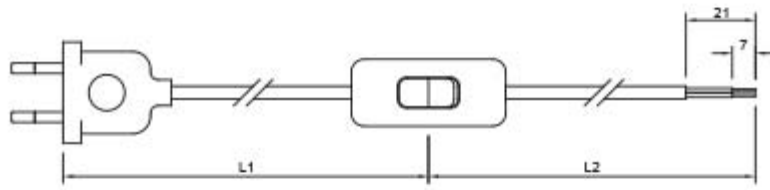

DISEGNO TECNICO

Con riserva modifiche tecniche