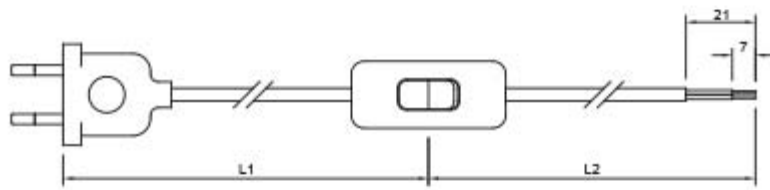

DISEGNO TECNICO

Con riserva modifiche tecniche