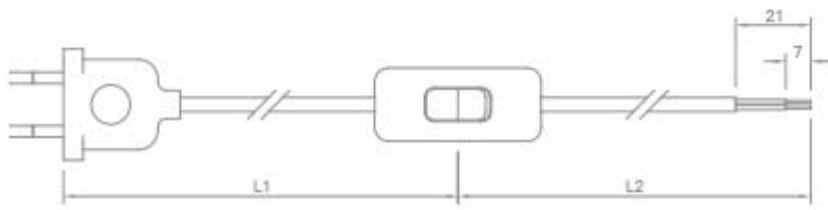

Con riserva modifiche tecniche

VARIAZIONI

Immagine	Codice Prodotto	Colore Cavo	Colore Spina e Interruttore	Lunghezza Cavo
	3072/MA/200	Marrone	Nero	L1 120cm - L2 80cm
	3072/NE/200	Nero	Nero	L1 120cm - L2 80cm
	3072/BN/200	Bianco/Nero	Nero	L1 120cm - L2 80cm
	3072/AR/200	Arancione	Trasparente	L1 120cm - L2 80cm

Con riserva modifiche tecniche

Immagine	Codice Prodotto	Colore Cavo	Colore Spina e Interruttore	Lunghezza Cavo
	3072/BL/200	Blu	Trasparente	L1 120cm - L2 80cm
	3072/GI/200	Giallo	Trasparente	L1 120cm - L2 80cm
	3072/RS/200	Rosso	Trasparente	L1 120cm - L2 80cm
	3072/VE/200	Verde	Trasparente	L1 120cm - L2 80cm

Con riserva modifiche tecniche

Immagine	Codice Prodotto	Colore Cavo	Colore Spina e Interruttore	Lunghezza Cavo
	3072/BI/200	Bianco	Bianco	L1 120cm - L2 80cm

Con riserva modifiche tecniche

DISEGNO TECNICO