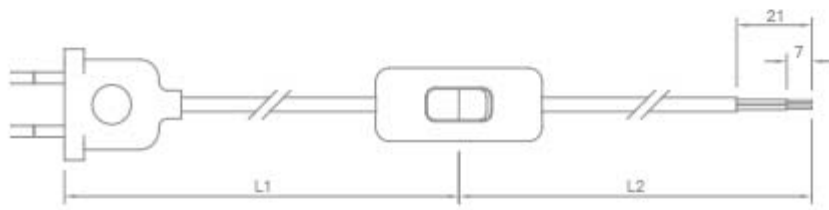

DISEGNO TECNICO

Con riserva modifiche tecniche