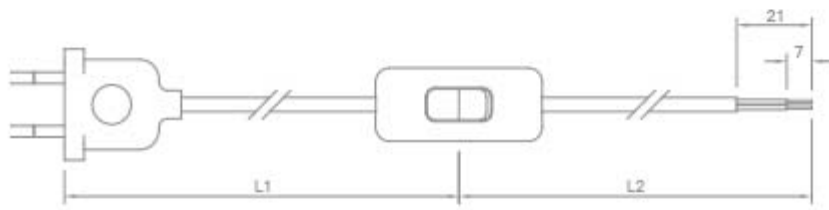

Con riserva modifiche tecniche

VARIAZIONI

Immagine	Codice Prodotto	Colore Cavo	Colore Spina e Interruttore	Lunghezza Cavo
	3072/MA/200	Marrone	Nero	L1 120cm - L2 80cm
	3072/NE/200	Nero	Nero	L1 120cm - L2 80cm
	3072/BN/200	Bianco/Nero	Nero	L1 120cm - L2 80cm
	3072/AR/200	Arancione	Trasparente	L1 120cm - L2 80cm

Con riserva modifiche tecniche

Immagine	Codice Prodotto	Colore Cavo	Colore Spina e Interruttore	Lunghezza Cavo
	3072/BL/200	Blu	Trasparente	L1 120cm - L2 80cm
	3072/GI/200	Giallo	Trasparente	L1 120cm - L2 80cm
	3072/RS/200	Rosso	Trasparente	L1 120cm - L2 80cm
	3072/VE/200	Verde	Trasparente	L1 120cm - L2 80cm

Con riserva modifiche tecniche

Immagine	Codice Prodotto	Colore Cavo	Colore Spina e Interruttore	Lunghezza Cavo
	3072/BI/200	Bianco	Bianco	L1 120cm - L2 80cm

Con riserva modifiche tecniche

DISEGNO TECNICO