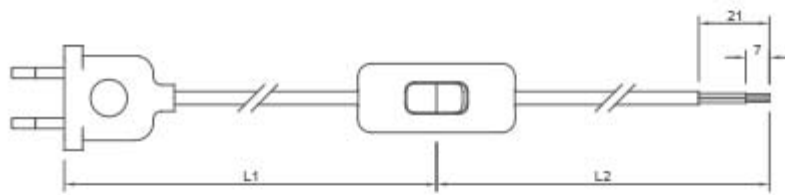

DISEGNO TECNICO

Con riserva modifiche tecniche