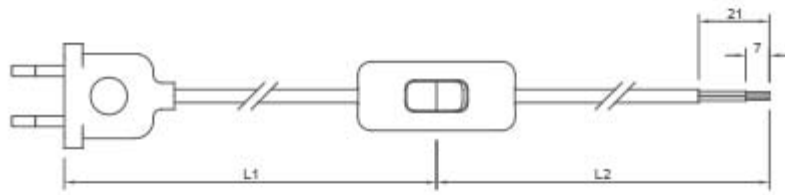

DISEGNO TECNICO

Con riserva modifiche tecniche