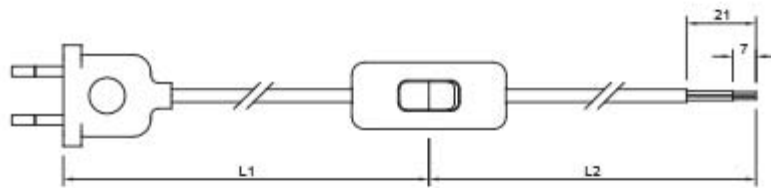

DISEGNO TECNICO

Con riserva modifiche tecniche