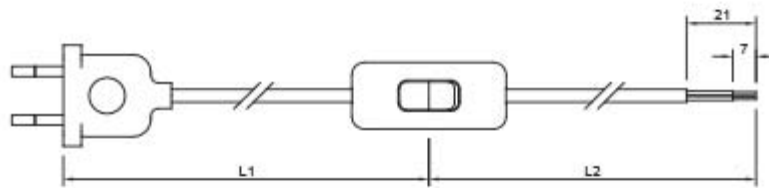

DISEGNO TECNICO

Con riserva modifiche tecniche