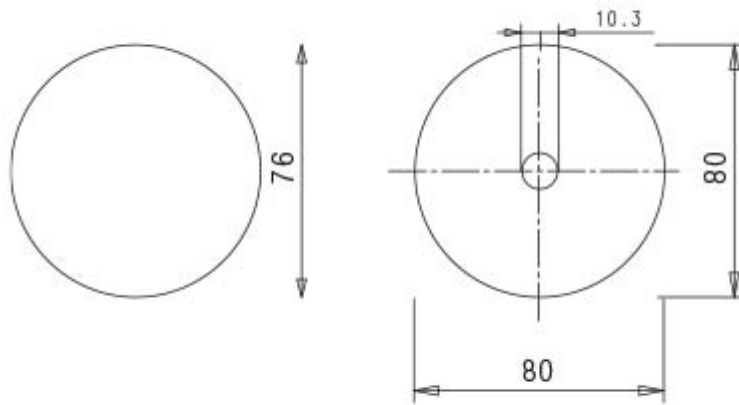

DISEGNO TECNICO

Con riserva modifiche tecniche