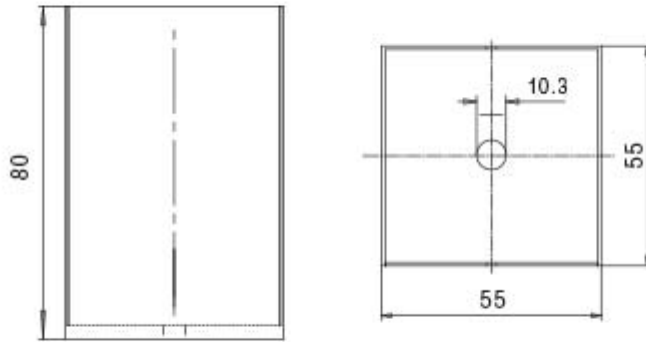

DISEGNO TECNICO

Con riserva modifiche tecniche