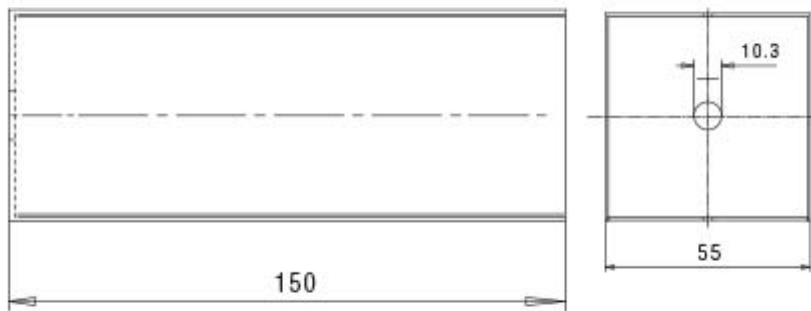

DISEGNO TECNICO

Con riserva modifiche tecniche