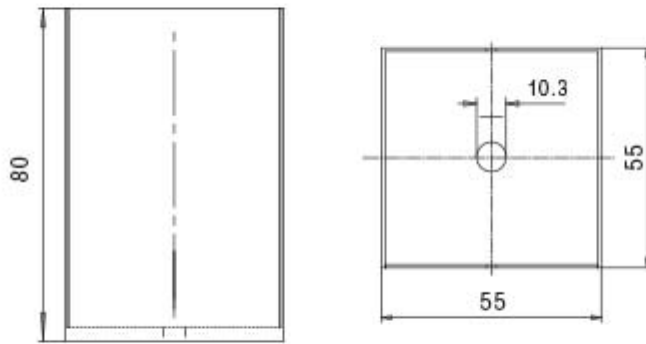

DISEGNO TECNICO

Con riserva modifiche tecniche