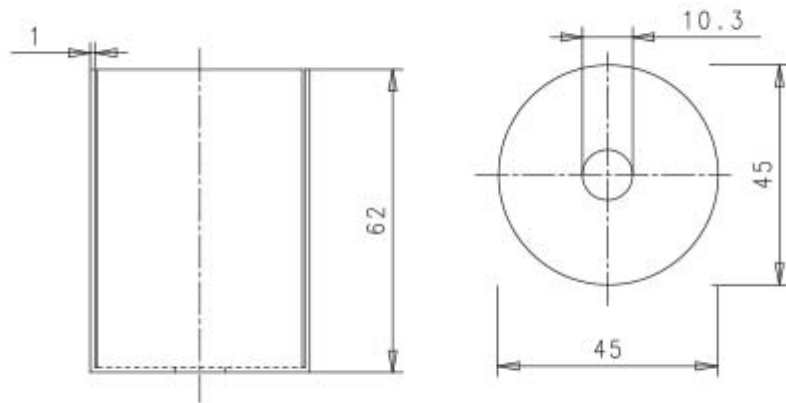

DISEGNO TECNICO

Con riserva modifiche tecniche