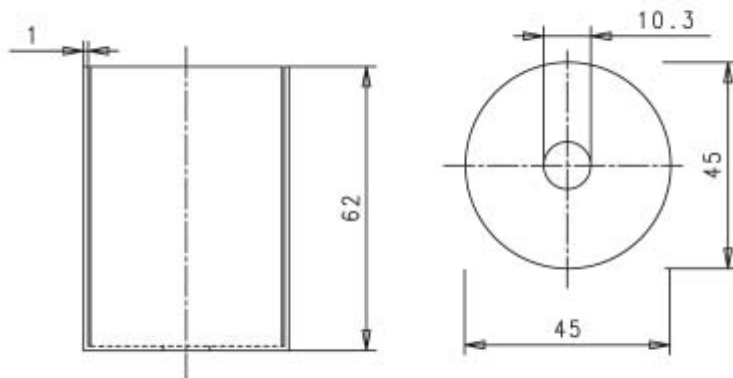

DISEGNO TECNICO

Con riserva modifiche tecniche