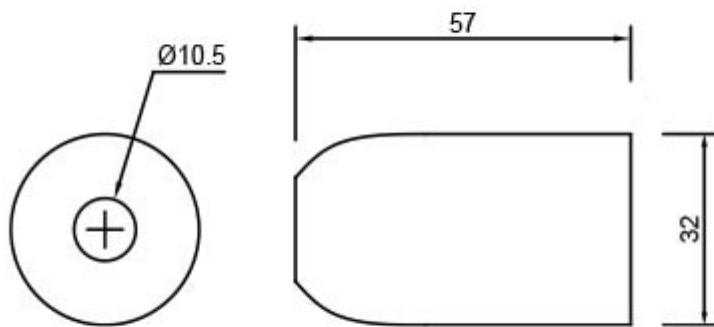

DISEGNO TECNICO

Con riserva modifiche tecniche