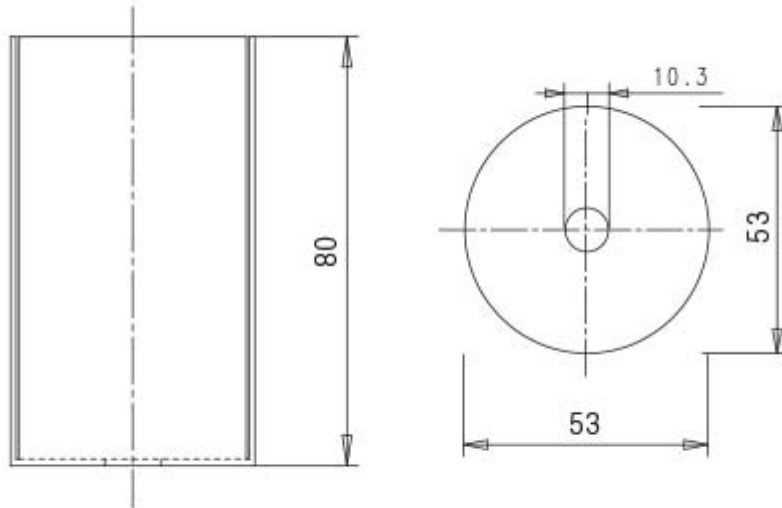

DISEGNO TECNICO

Con riserva modifiche tecniche