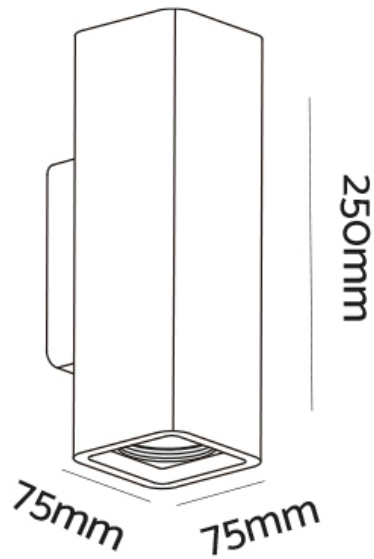

APPLIQUE IN GESSO QUADRATO DOPPIA EMISSIONE A PARETE

Confezioni 1 pezzi | Box 10 pezzi

Codice Prodotto: 0443/25

CARATTERISTICHE

Questo articolo possiede il marchio CE, che garantisce la conformità del prodotto a tutte le disposizioni della Comunità Europea che prevedono il suo utilizzo dalla progettazione, alla messa in servizio fino allo smaltimento.

Misura esterna:	75x75mm h250mm
Corpo:	gesso
Fissaggio:	vite

Con riserva modifiche tecniche

Attacco: GU10 x 2 incluso
Tensione: 220 - 240 Vac - 50/60Hz

Con riserva modifiche tecniche

DISEGNO TECNICO

Con riserva modifiche tecniche