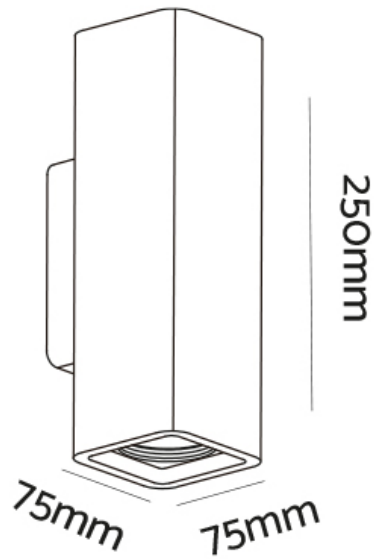

DISEGNO TECNICO

Con riserva modifiche tecniche