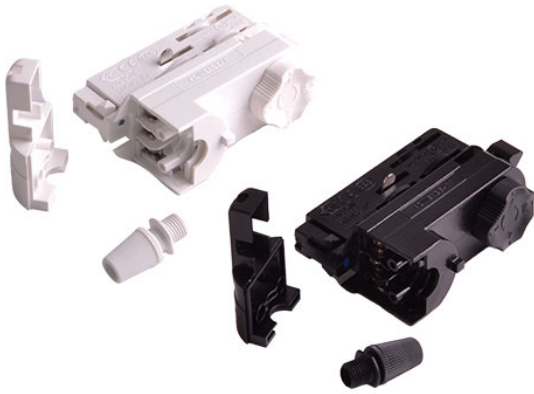

## ADATTATORE PER BINARIO TRIFASE CON SERRACAPO IN PLASTICA

**Codice Prodotto:** TS0434/...

#### Adattatore per binario trifase con serracavo in plastica

Il prodotto ha inoltre una garanzia di 3 anni.

Se dovessi aver bisogno di maggiori informazioni relative a questo prodotto o necessiti di un'offerta personalizzata [contattaci!](#)

Rimani aggiornato sui nostri prodotti, seguici sui nostri canali social [Facebook](#) e [Instagram](#).

Intensità di Corrente:	max 16Amp
Tipo Binario:	Trifase
Dimensioni:	84x55mm
Materiale del corpo:	Plastica
Garanzia:	3 anni