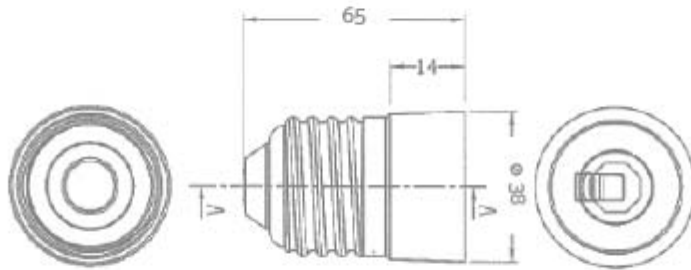

DISEGNO TECNICO

Con riserva modifiche tecniche