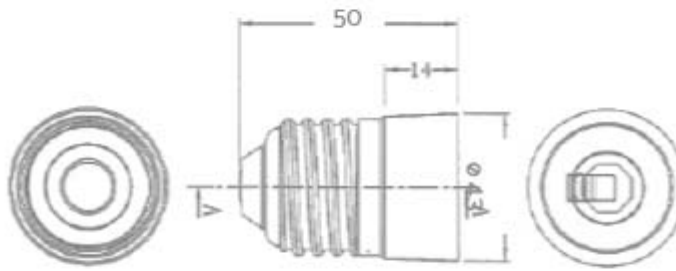

DISEGNO TECNICO

Con riserva modifiche tecniche