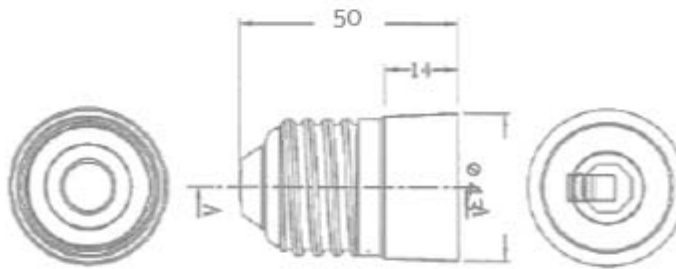

DISEGNO TECNICO

Con riserva modifiche tecniche