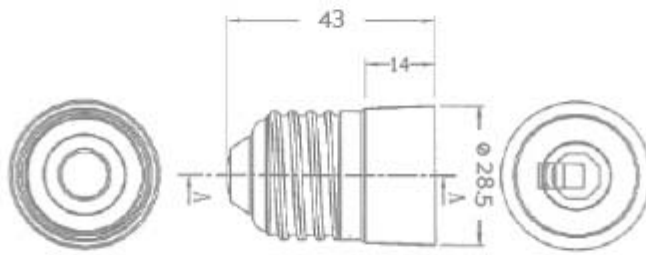

Questo prodotto è compatibile con tutti i tipi di lampade con attacco E14, ovvero lampade con un diametro di vite corrispondente a 14mm. La sua dimensione complessiva è di 43mm di lunghezza, di cui 14mm esclusivamente composti da materiale termoplastico bianco, inoltre il diametro dell'articolo

è di 28,5mm.

Questo articolo possiede il marchio CE, che garantisce la conformità del prodotto a tutte le disposizioni della Comunità Europea che prevedono il suo utilizzo dalla progettazione, alla messa in servizio fino allo smaltimento.

Adattatore: maschio E27- Femmina E14

Materiale: termoplastico

Con riserva modifiche tecniche

DISEGNO TECNICO

Con riserva modifiche tecniche

NOTES
