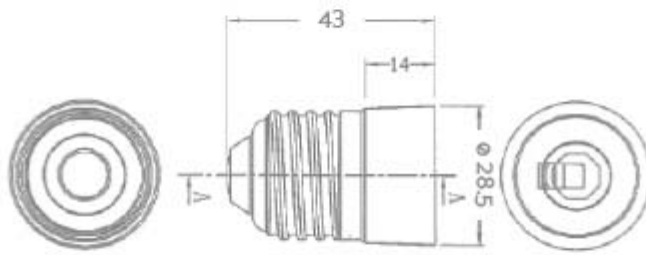

DISEGNO TECNICO

Con riserva modifiche tecniche