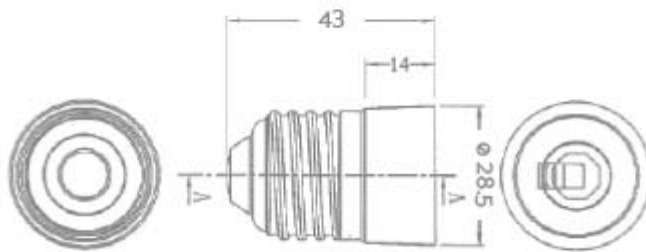

Questo prodotto è compatibile con tutti i tipi di lampade con attacco E14, ovvero lampade con un diametro di vite corrispondente a 14mm. La sua dimensione complessiva è di 43mm di lunghezza, di cui 14mm esclusivamente composti da materiale termoplastico bianco, inoltre il diametro dell'articolo

è di 28,5mm.

Questo articolo possiede il marchio CE, che garantisce la conformità del prodotto a tutte le disposizioni della Comunità Europea che prevedono il suo utilizzo dalla progettazione, alla messa in servizio fino allo smaltimento.

Adattatore: maschio E27- Femmina E14

Materiale: termoplastico

Con riserva modifiche tecniche

DISEGNO TECNICO

Con riserva modifiche tecniche

NOTES
