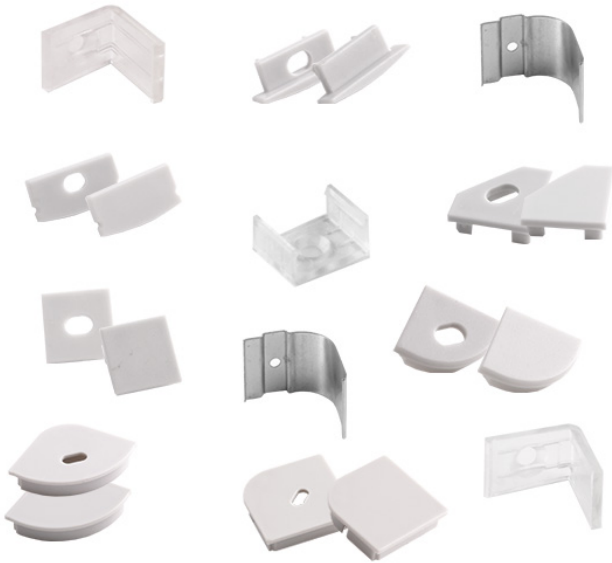

ACCESSORI PER PROFILI IN ALLUMINIO

Codice Prodotto: N/A

CARATTERISTICHE

Accessori per profili in alluminio:

- Tappo aperto,
- tappo chiuso,
- molla

Compatibilità con profili : **Art.5280, Art.5281, Art.5282, Art.5283/90, Art.5283/TO, Art.5284/90, Art.5284/TO**

Con riserva modifiche tecniche

VARIAZIONI**Immagine Codice Prodotto Accessorio Compatibile con profilo**

5284/TO/ML

Molla

Art. 5284/TO

5284/TO/TA/AP

Tappo aperto

Art. 5284/TO

5284/TO/TA/CH

Tappo chiuso

Art. 5284/TO

5282/ML

Molla

Art. 5282

Con riserva modifiche tecniche

Immagine	Codice Prodotto	Accessorio	Compatibile con profilo
-----------------	------------------------	-------------------	--------------------------------