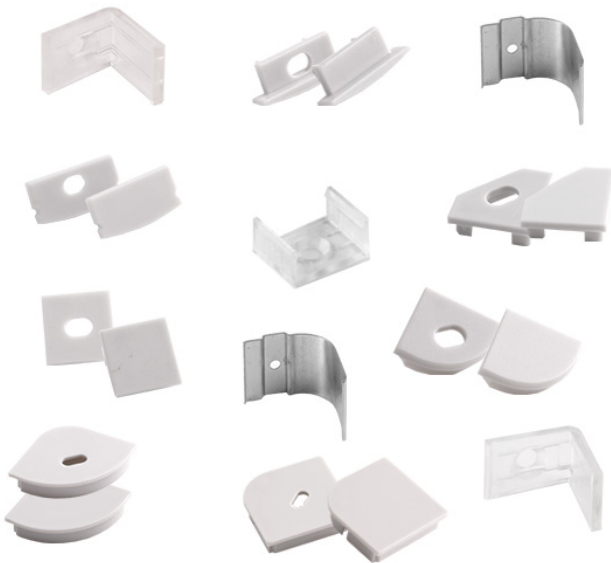

ACCESSORI PER PROFILI IN ALLUMINIO

Codice Prodotto: N/A

CARATTERISTICHE

Accessori per profili in alluminio:

- Tappo aperto,
- tappo chiuso,
- molla

Compatibilità con profili : **Art.5280, Art.5281, Art.5282, Art.5283/90, Art.5283/TO, Art.5284/90, Art.5284/TO**

VARIAZIONI**Immagine Codice Prodotto Accessorio Compatibile con profilo**

5284/TO/ML

Molla

Art. 5284/TO

5284/TO/TA/AP

Tappo aperto

Art. 5284/TO

5284/TO/TA/CH

Tappo chiuso

Art. 5284/TO

5282/ML

Molla

Art. 5282

Con riserva modifiche tecniche

Immagine	Codice Prodotto	Accessorio	Compatibile con profilo
-----------------	------------------------	-------------------	--------------------------------