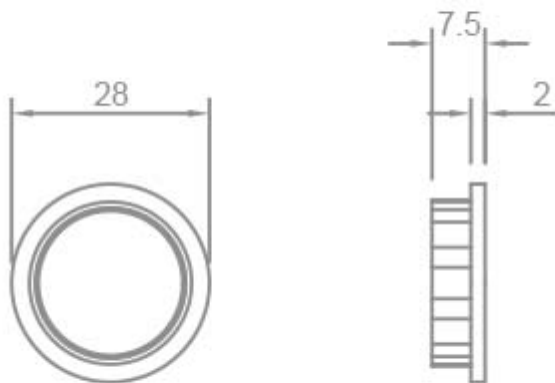

DISEGNO TECNICO

Con riserva modifiche tecniche