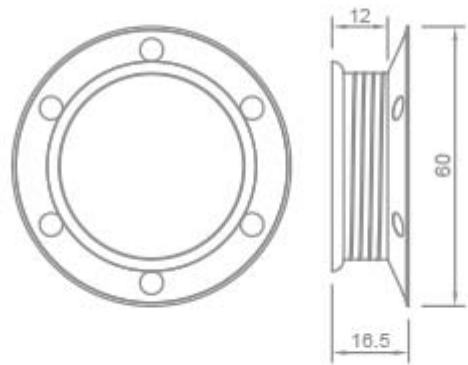

DISEGNO TECNICO

Con riserva modifiche tecniche