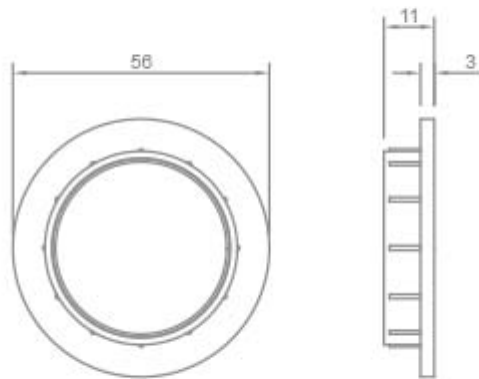

DISEGNO TECNICO

Con riserva modifiche tecniche