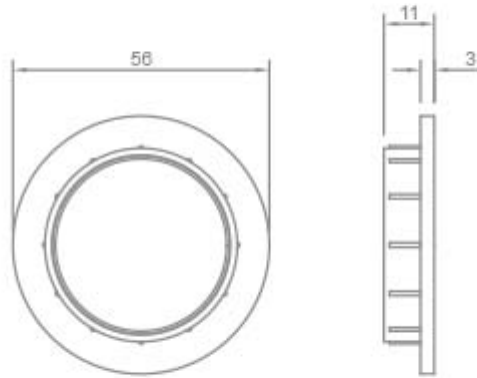

DISEGNO TECNICO

Con riserva modifiche tecniche