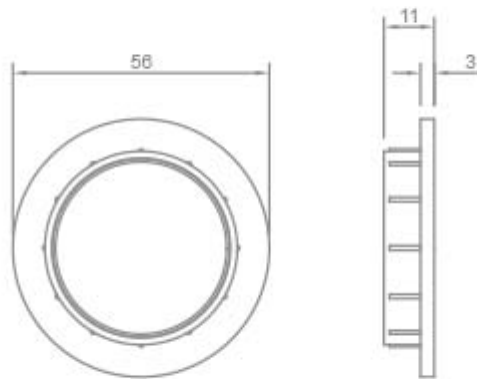

DISEGNO TECNICO

Con riserva modifiche tecniche