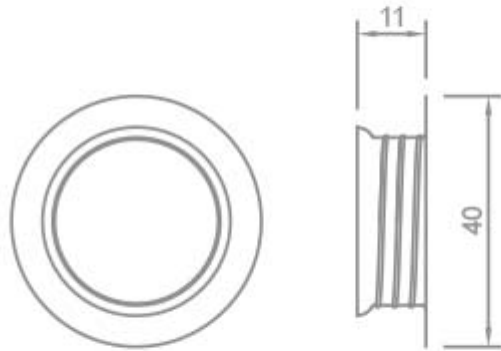

DISEGNO TECNICO

Con riserva modifiche tecniche