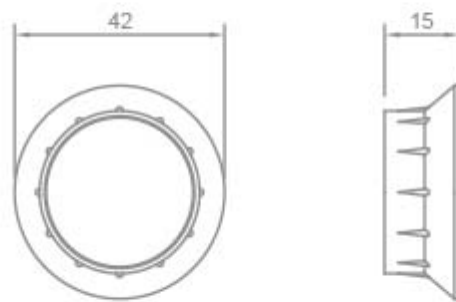

DISEGNO TECNICO

Con riserva modifiche tecniche