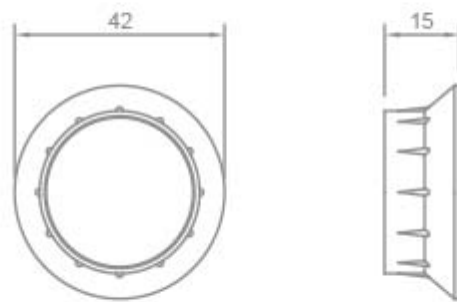

DISEGNO TECNICO

Con riserva modifiche tecniche