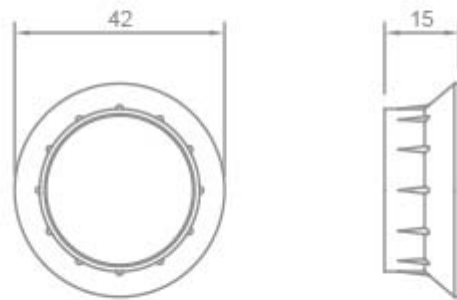

DISEGNO TECNICO

Con riserva modifiche tecniche