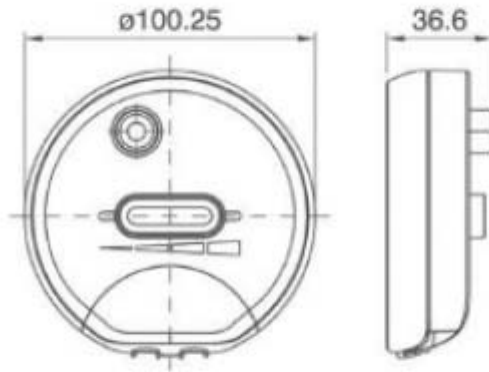

VARIALUCE A PEDALE UNIVERSALE

Confezione 1 pezzi | Box 10 pezzi

**Codice Prodotto:** 0270/...**CARATTERISTICHE**

Tensione ingresso:	100 - 240 vac
Range di potenza:	11W-25W CFL 4W - 200W (@120V) 4W-225W (@220-240V) 4W-25W LED
Dimensioni:	100x29 mm

Nero

0270

Bianco

DISEGNO TECNICO

Con riserva modifiche tecniche

NOTES
