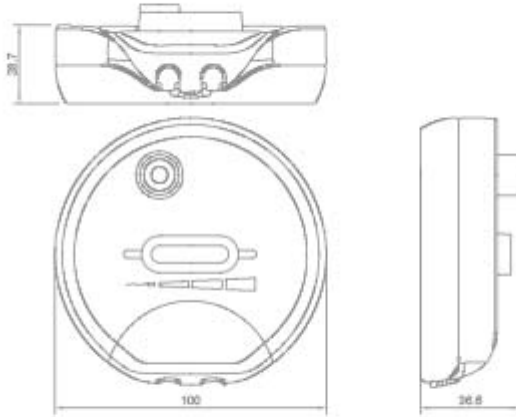

VARIABLE A PEDALE E INTERRUTTORE

Confezione 1 pezzi | Box 10 pezzi

**Codice Prodotto:** 0201/...**CARATTERISTICHE**

| | |
|--------------------|---|
| Lampade: | ad incandescenza |
| Tensione nominale: | 230 Vac |
| Potenza: | da 60 a 300 W con LED di presenza tensione |
| Note: | dotato di interruttore a pulsante per pilotare una lampada supplementare (200 W max.) |

VARIAZIONI

Con riserva modifiche tecniche

Immagine

Codice Prodotto

Colore

0201

Bianco

0201/N

Nero

DISEGNO TECNICO

Con riserva modifiche tecniche

NOTES
