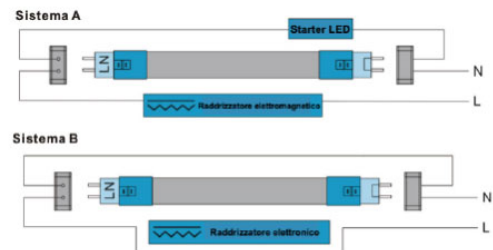

## TUBO A LED 22W

Confezione 25 pz

[Clicca qui per scaricare la scheda tecnica](#)

**Codice Prodotto:** 5065/CO/22

## CARATTERISTICHE

Alimentazione: 220-240Vac 50/60Hz

Potenza: 22W

CRI: > 80

Grado Di Protezione: IP20

Flusso Luminoso: 2200Lm

Temperatura colore: 4000K

Angolo Diffusione: 320°

Con riserva modifiche tecniche

Vita Utile: L70B50 20.000 ore  
Temperatura Ambiente: -20°C ~ +40°C  
Starter incluso  
Dimensione: 1215 x 26mm

**NOTES**

---

---

---