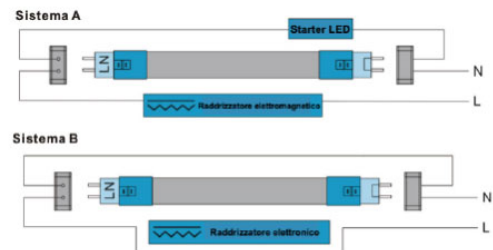

TUBO A LED 22W

Confezione 25 pz

[Clicca qui per scaricare la scheda tecnica](#)

Codice Prodotto: 5065/CO/22

CARATTERISTICHE

Alimentazione: 220-240Vac 50/60Hz

Potenza: 22W

CRI: > 80

Grado Di Protezione: IP20

Flusso Luminoso: 2200Lm

Temperatura colore: 4000K

Angolo Diffusione: 320°

Con riserva modifiche tecniche

Vita Utile: L70B50 20.000 ore
Temperatura Ambiente: -20°C ~ +40°C
Starter incluso
Dimensione: 1215 x 26mm