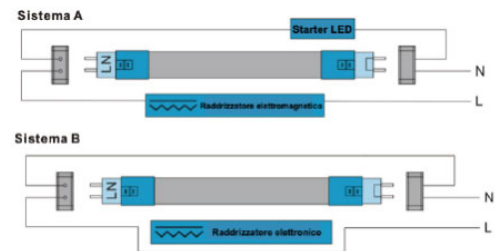

TUBO A LED 18W

Confezione 25 pz

[Clicca qui per scaricare la scheda tecnica](#)

Codice Prodotto: 5065/CO/18

CARATTERISTICHE

Alimentazione: 220-240Vac 50/60Hz

Potenza: 18W

CRI: > 80

Grado Di Protezione: IP20

Flusso Luminoso: 1800Lm

Temperatura colore: 4000K

Angolo Diffusione: 320°

Con riserva modifiche tecniche

Vita Utile: L70B50 20.000 ore
Temperatura Ambiente: -20°C ~ +40°C
Starter incluso
Apparecchio Non Dimmerabile
Dimensione: 1215 x 26mm