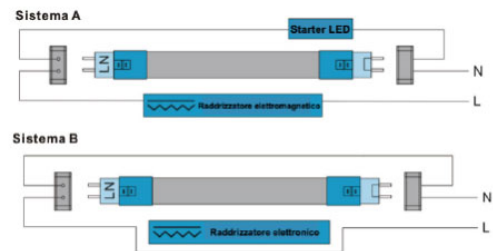

TUBO A LED 18W

Confezione 25 pz

[Clicca qui per scaricare la scheda tecnica](#)

Codice Prodotto: 5065/CO/18

CARATTERISTICHE

Alimentazione: 220-240Vac 50/60Hz

Potenza: 18W

CRI: > 80

Grado Di Protezione: IP20

Flusso Luminoso: 1800Lm

Temperatura colore: 4000K

Angolo Diffusione: 320°

Con riserva modifiche tecniche

Vita Utile: L70B50 20.000 ore
Temperatura Ambiente: -20°C ~ +40°C
Starter incluso
Apparecchio Non Dimmerabile
Dimensione: 1215 x 26mm