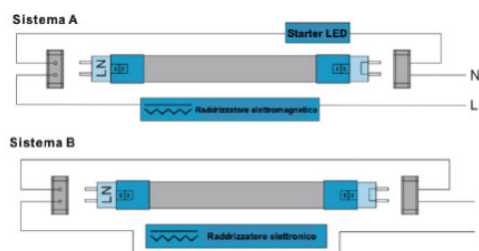

## TUBO A LED 18W

Confezione 25 pz

[Clicca qui per scaricare la scheda tecnica](#)

**Codice Prodotto:** 5065/CO/18

## CARATTERISTICHE

Alimentazione: 220-240Vac 50/60Hz

Potenza: 18W

CRI: > 80

Grado Di Protezione: IP20

Flusso Luminoso: 1800Lm

Temperatura colore: 4000K

Angolo Diffusione: 320°

Con riserva modifiche tecniche

Vita Utile: L70B50 20.000 ore  
Temperatura Ambiente: -20°C ~ +40°C  
Starter incluso  
Apparecchio Non Dimmerabile  
Dimensione: 1215 x 26mm

**NOTES**

---

---

---

Con riserva modifiche tecniche