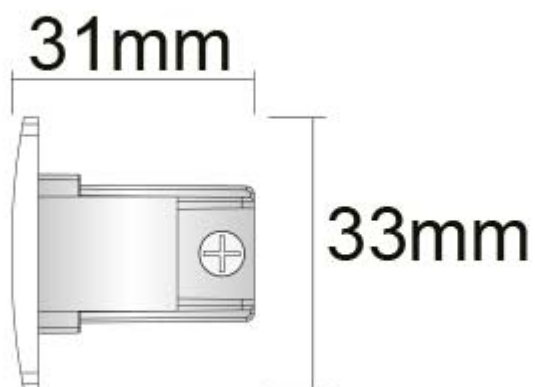

Immagine

Codice Prodotto

Descrizione

Colore

TS0432/BI

Tappo chiusura binario

Bianco

DISEGNO TECNICO

NOTES

Con riserva modifiche tecniche