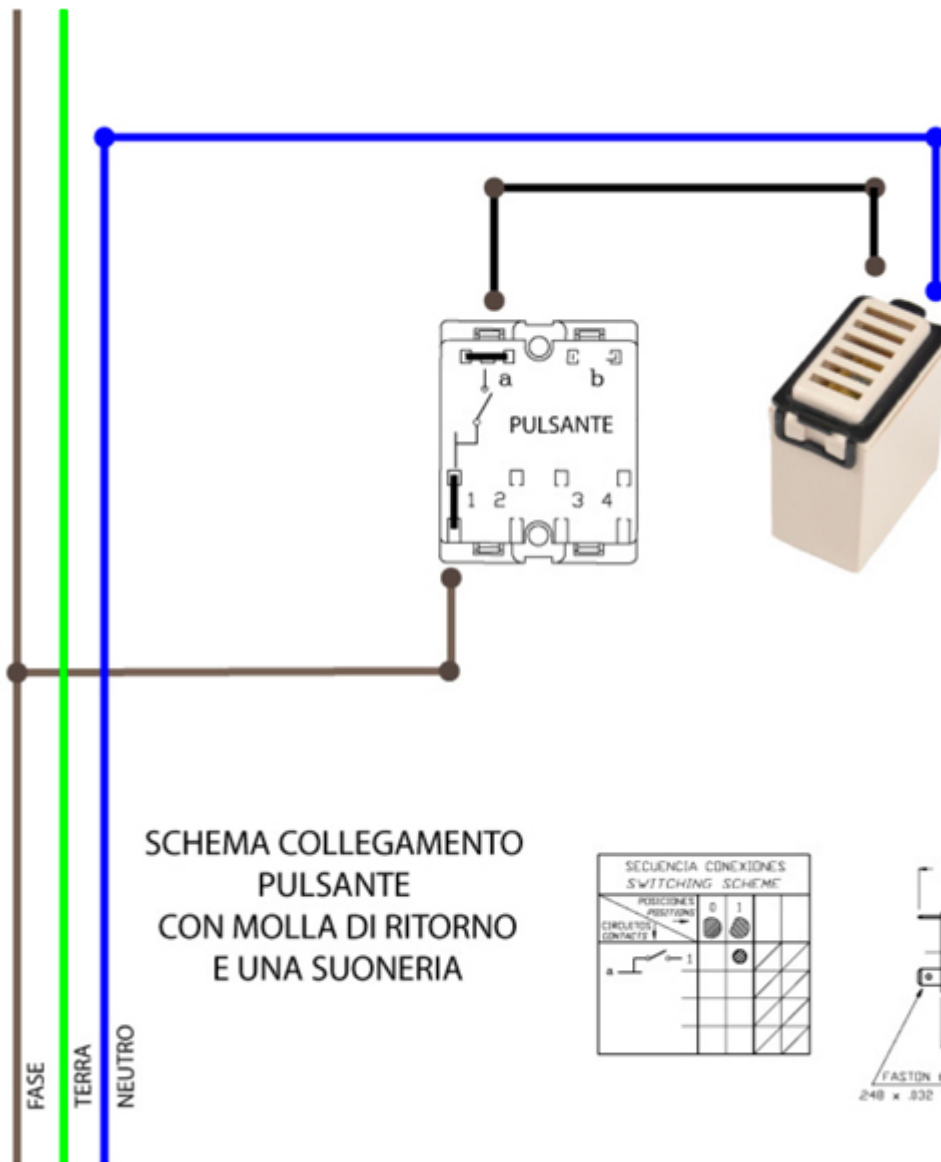

9011/S/AR

Arancione

Bianco

Con riserva modifiche tecniche

Immagine**Codice Prodotto Colore calotte****Colore frutto**

9011/S/MR

Marmo

Bianco

9011/S/BI/OP

Bianco Opaco

Bianco

9011/S/NE/OP

Nero Opaco

Bianco

DISEGNO TECNICO

Con riserva modifiche tecniche

SCHEDA D'INSTALLAZIONE

Con riserva modifiche tecniche

SECUENCIA CONEXIONES
SWITCHING SCHEME

CIRCUITOS CONTACTOS	POSICIONES	
	0	1
a	●	●
1	●	●
2	●	●
3	●	●
4	●	●

NOTES

Con riserva modifiche tecniche