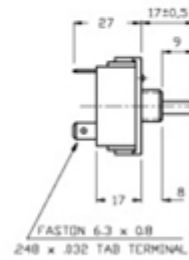

9011/S/BI/OP

Bianco Opaco

Bianco

9011/S/NE/OP

Nero Opaco

Bianco

DISEGNO TECNICO

Con riserva modifiche tecniche

SCHEDA D'INSTALLAZIONE

Con riserva modifiche tecniche

SECUENCIA CONEXIONES
SWITCHING SCHEME

CIRCUITOS CONTACTOS	POSICIONES	
	0	1
a	●	●
1	●	●
2	●	●
3	●	●
4	●	●

NOTES

Con riserva modifiche tecniche