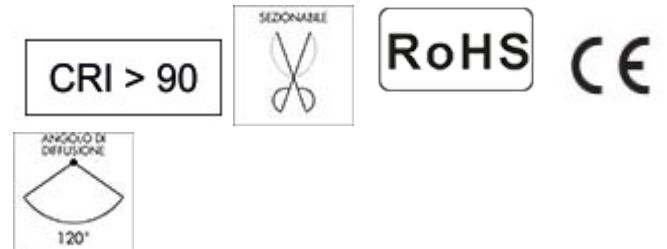

STRISCIA LED 220VAC IP65

Confezione 1 pezzi | Box 5 pezzi

[Clicca qui per scaricare la scheda tecnica](#)**Codice Prodotto:** 5069/Bl...**CARATTERISTICHE**

Alimentazione:	220-240Vac 50/60Hz
Numero di LED:	120led/mt
Potenza:	14W/metro
Dimmerabile:	SI (taglio di fase)
Dimensione minima di taglio:	100mm

Con riserva modifiche tecniche

Luminosità:	1700lm/mt
Angolo di diffusione:	120°
Vita utile:	L70B50 30000h
Grado di protezione:	IP65
Lunghezza Kit:	5/10/50mt
Dimensioni:	12x4mm
Note:	possibilità di taglio su misura

VARIAZIONI

Immagine	Codice Prodotto	Temp. Colore	lunghezza mt
	5069/BI/FR/10	Bianco freddo 6000 K	10
	5069/BI/CA/5	Bianco caldo 3000 K	5
	5069/BI/CO/5	Bianco commerciale 4000 K	5

Con riserva modifiche tecniche