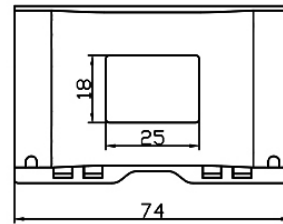

SCATOLA STAGNA IP68 CON GEL - 5 POLI**Codice Prodotto: 4811/5****CARATTERISTICHE**

Dimensioni interne: 60x38x18

Dimensioni esterne: 74x46.2x26

Note: morsettiera non inclusa

NOTES

Con riserva modifiche tecniche