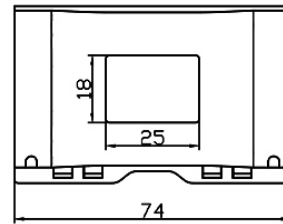

SCATOLA STAGNA IP68 CON GEL - 5 POLI**Codice Prodotto:** 4811/5**CARATTERISTICHE**

Dimensioni interne: 60x38x18

Dimensioni esterne: 74x46.2x26

Note: morsettiera non inclusa

NOTES
