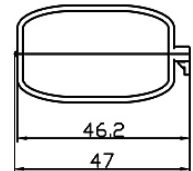

SCATOLA STAGNA IP68 CON GEL - 5 POLI**Codice Prodotto:** 4811/5**CARATTERISTICHE**

Dimensioni interne: 60x38x18

Dimensioni esterne: 74x46.2x26

Note: morsettiera non inclusa

NOTES
