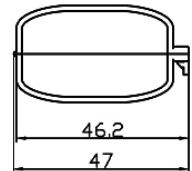

SCATOLA STAGNA IP68 CON GEL - 5 POLI**Codice Prodotto: 4811/5****CARATTERISTICHE**

Dimensioni interne: 60x38x18

Dimensioni esterne: 74x46.2x26

Note: morsettiera non inclusa

NOTES

Con riserva modifiche tecniche