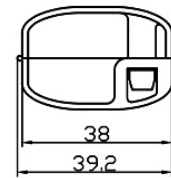

SCATOLA STAGNA IP68 CON GEL - 3 POLI**Codice Prodotto:** 4811/3**CARATTERISTICHE**

Dimensioni interne: 37.6x30x18

Dimensioni esterne: 52x38x26

Note: morsettiera non inclusa

Con riserva modifiche tecniche

NOTES