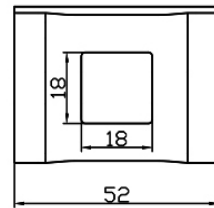

SCATOLA STAGNA IP68 CON GEL - 3 POLI**Codice Prodotto:** 4811/3**CARATTERISTICHE**

Dimensioni interne: 37.6x30x18

Dimensioni esterne: 52x38x26

Note: morsettiera non inclusa

Con riserva modifiche tecniche

NOTES