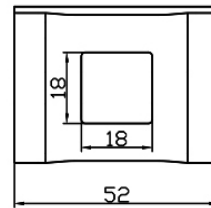

SCATOLA STAGNA IP68 CON GEL - 3 POLI**Codice Prodotto:** 4811/3**CARATTERISTICHE**

Dimensioni interne: 37.6x30x18

Dimensioni esterne: 52x38x26

Note: morsettiera non inclusa

Con riserva modifiche tecniche

NOTES