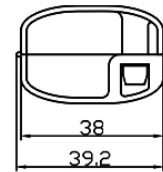

**SCATOLA STAGNA IP68 CON GEL - 2 POLI****Codice Prodotto:** 4811/2**CARATTERISTICHE**

Dimensioni interne: 28x30x18

Dimensioni esterne: 42,4x38x26

Note: morsettiera non inclusa

**NOTES**

---

---

---