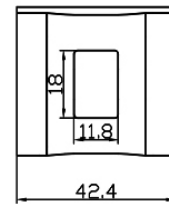

**SCATOLA STAGNA IP68 CON GEL - 2 POLI****Codice Prodotto:** 4811/2**CARATTERISTICHE**

Dimensioni interne: 28x30x18

Dimensioni esterne: 42,4x38x26

Note: morsettiera non inclusa

**NOTES**

---

---

---