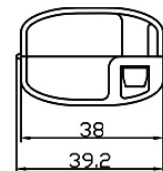

**SCATOLA STAGNA IP68 CON GEL - 2 POLI****Codice Prodotto:** 4811/2**CARATTERISTICHE**

Dimensioni interne: 28x30x18

Dimensioni esterne: 42,4x38x26

Note: morsettiera non inclusa

**NOTES**

---

---

---