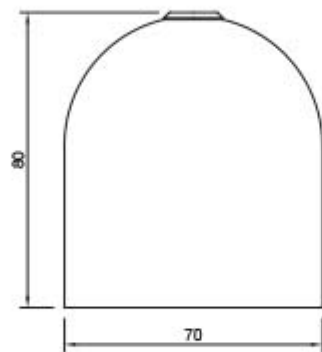

**ROSONE TERMOPLASTICO PER PENDEL**

Confezione 5 pezzi | Box 20 pezzi

**Codice Prodotto:** 0157/...**CARATTERISTICHE**

Corpo:	termoplastico
Diametro massimo:	70 mm
Altezza:	80 mm

VARIAZIONI

Immagine	Codice Prodotto	Colore
	0157/N	Nero

Con riserva modifiche tecniche

Immagine

Codice Prodotto

Colore

0157

Bianco

DISEGNO TECNICO

NOTES