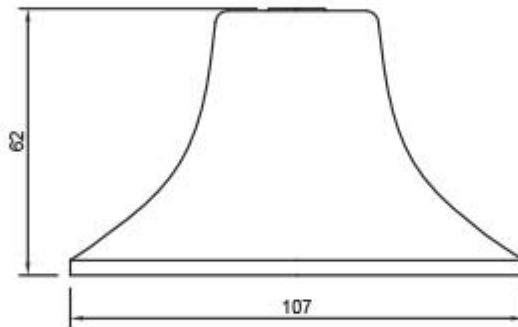

ROSONE TERMOPLASTICO PER PENDEL

Confezione 5 pezzi | Box 20 pezzi

**Codice Prodotto:** 2157/...**CARATTERISTICHE**

Corpo:	termoplastico
Diametro massimo:	107 mm
Altezza:	62 mm

VARIAZIONI

Immagine	Codice Prodotto	Colore
	2157/N	Nero

Con riserva modifiche tecniche

Immagine

Codice Prodotto

Colore

2157

Bianco

DISEGNO TECNICO

NOTES