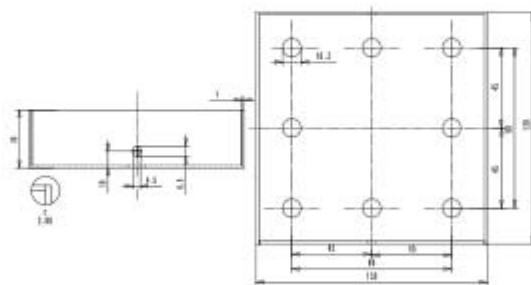

Immagine

Codice Prodotto

Colore

1158/NE/OP/8

Nero Opaco

DISEGNO TECNICO

NOTES

Con riserva modifiche tecniche